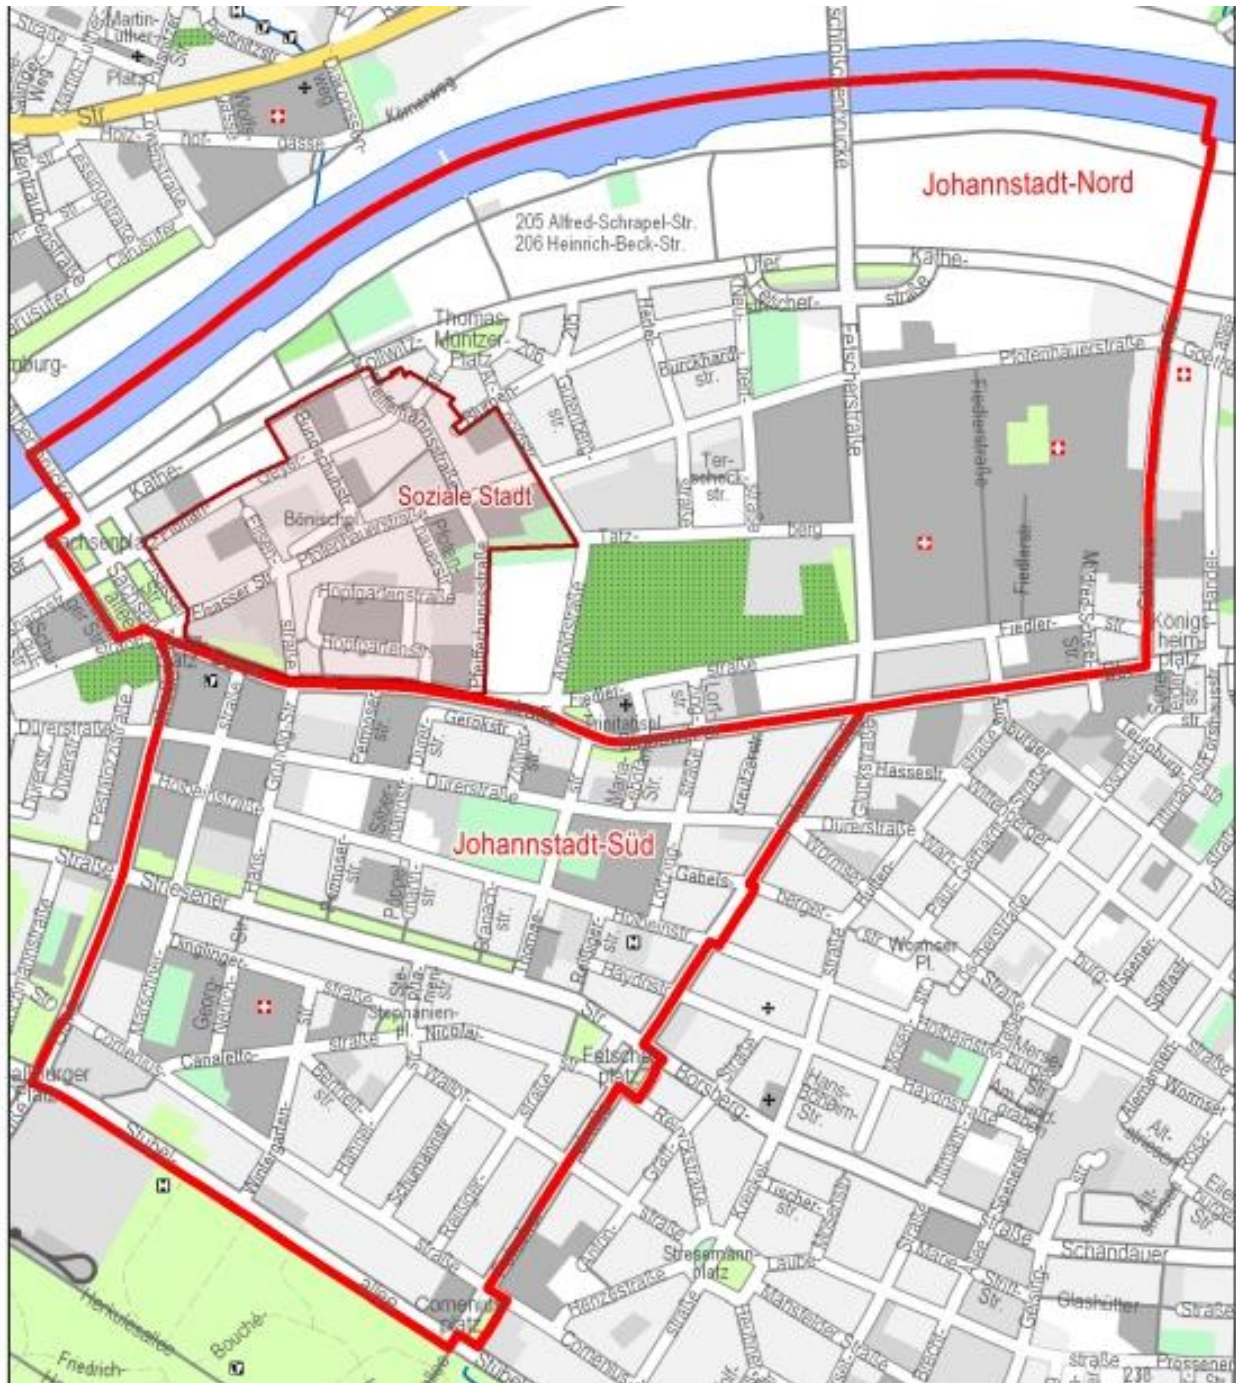

### Fördergebiet Stadtteiffonds Johannstadt

Das Fördergebiet des Stadtteiffonds Johannstadt umfasst die Stadtteile Johannstadt-Nord und -Süd mit Ausnahme des Fördergebiets „Soziale Stadt Nördliche Johannstadt“.

Quelle: Landeshauptstadt Dresden, Stadtplanungsamt, Ausgabe vom 27. September 2018