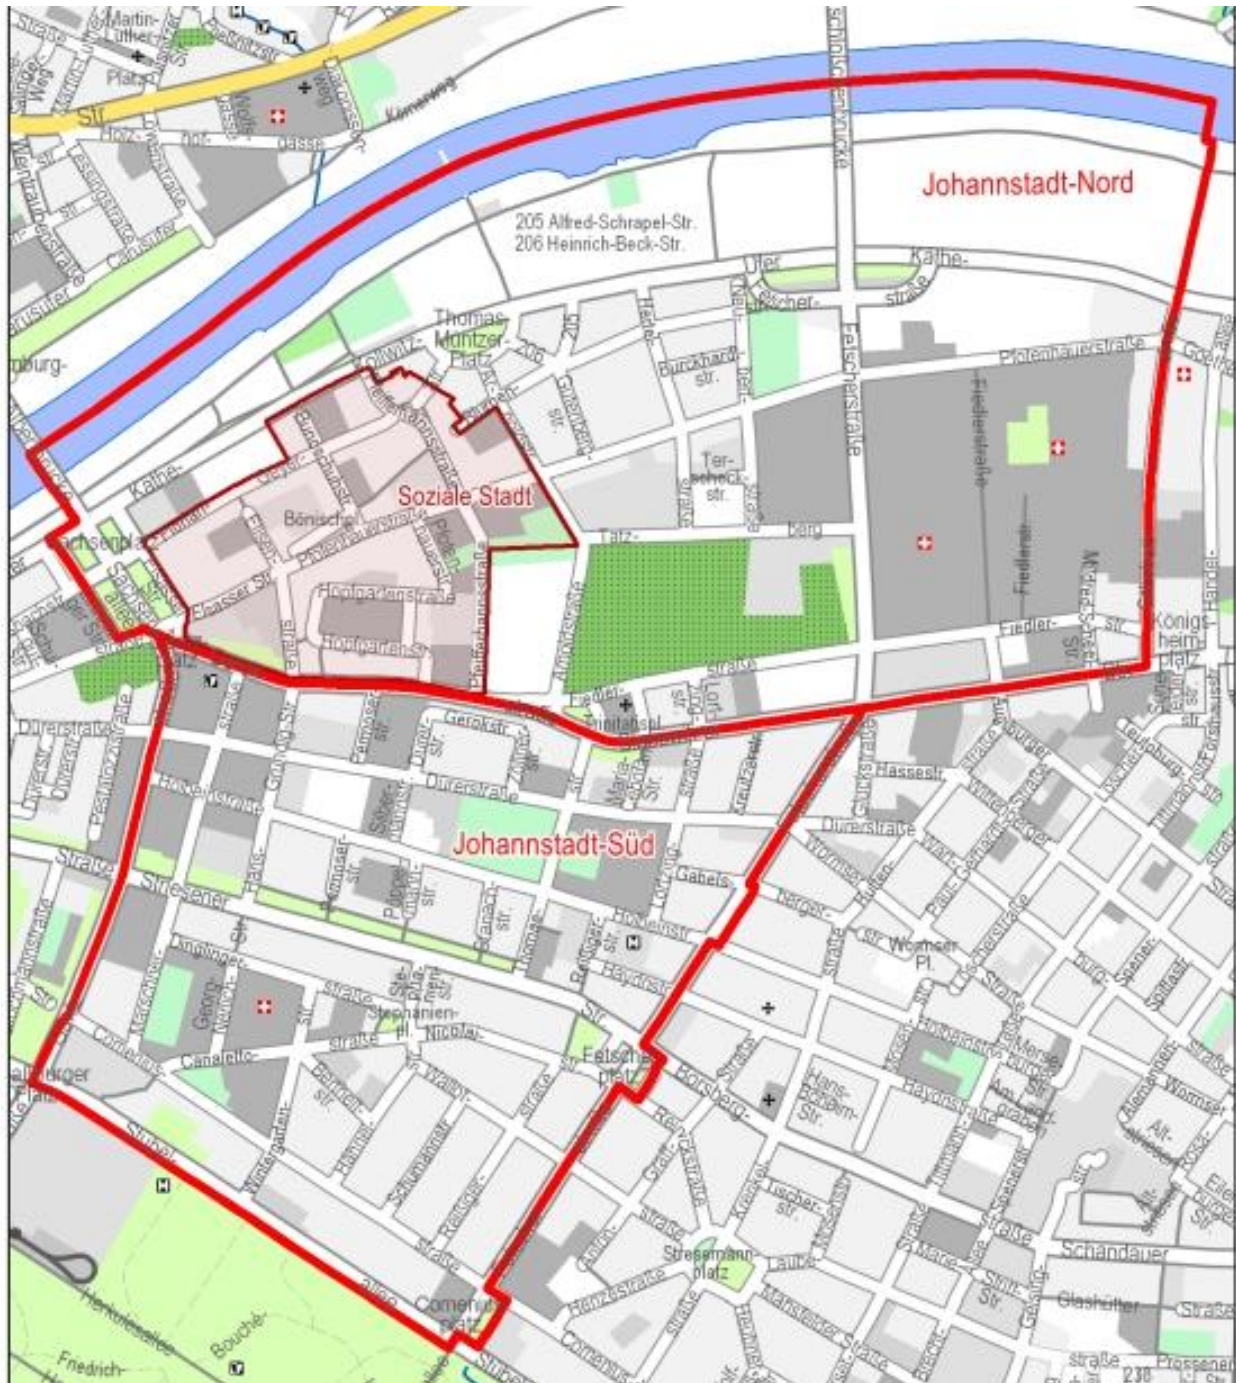

Fördergebiet Stadtteiffonds Johannstadt

Das Fördergebiet des Stadtteiffonds Johannstadt umfasst die Stadtteile Johannstadt-Nord und -Süd mit Ausnahme des Fördergebiets „Soziale Stadt Nördliche Johannstadt“.

Quelle: Landeshauptstadt Dresden, Stadtplanungsamt, Ausgabe vom 27. September 2018